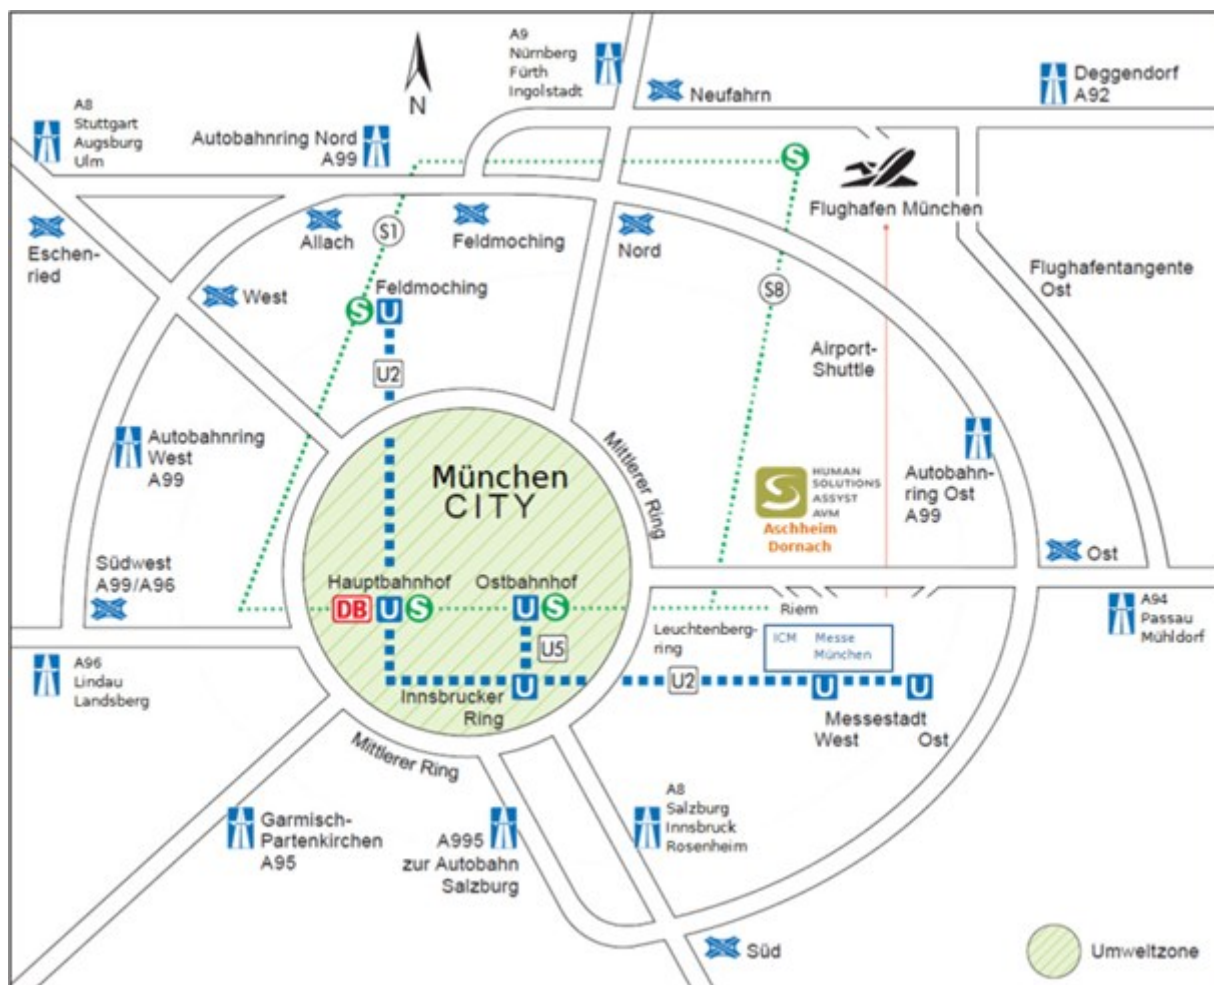

## ANREISE / ANFAHRT

DORNACH befindet sich an der östlichen Stadtgrenze von München. Dornach ist Teil der Gemeinde Aschheim und gilt seit Ende der 90er Jahre aufgrund seines hohen Clusters an IT-Unternehmen als Munich Valley. Fast in München, mit Münchner Telefonvorwahl und einer sehr guten Erreichbarkeit ist der Standort Dornach für Unternehmen perfekt, die wachstumsorientiert sind.

Die Lage am Münchner S-Bahnnetz und auch die hervorragende Erreichbarkeit von Dornach mit dem Auto sind weitere Standortvorteile des Objektes.

## Entfernungen / Erreichbarkeit

### Von auswärts kommend:

- folgen Sie der A99 (Ringautobahn) immer der Beschilderung zur Messe/ICM bis zum Kreuz München-Ost, dort wechseln Sie auf die A94 - Richtung München-Zentrum
- verlassen Sie die A94 an der Anschlussstelle München-Riem und biegen an der Ampel (nicht vor der Ampel, dort geht es zur Messe!) rechts ab, auf die Straße „An der Point“ in Richtung München-Dornach
- fahren Sie geradeaus über die S-Bahn-Brücke bis zum zweiten Kreisverkehr
- im Kreisverkehr links ins Gewerbegebiet Aschheim-Dornach West in die Humboldt Straße abbiegen
- nach ca. 200 m rechts in die Karl-Hammerschmidt-Straße abbiegen.
- Wiederum nach 200 m erreichen sie auf der linken Seite das Bürogebäude Next.